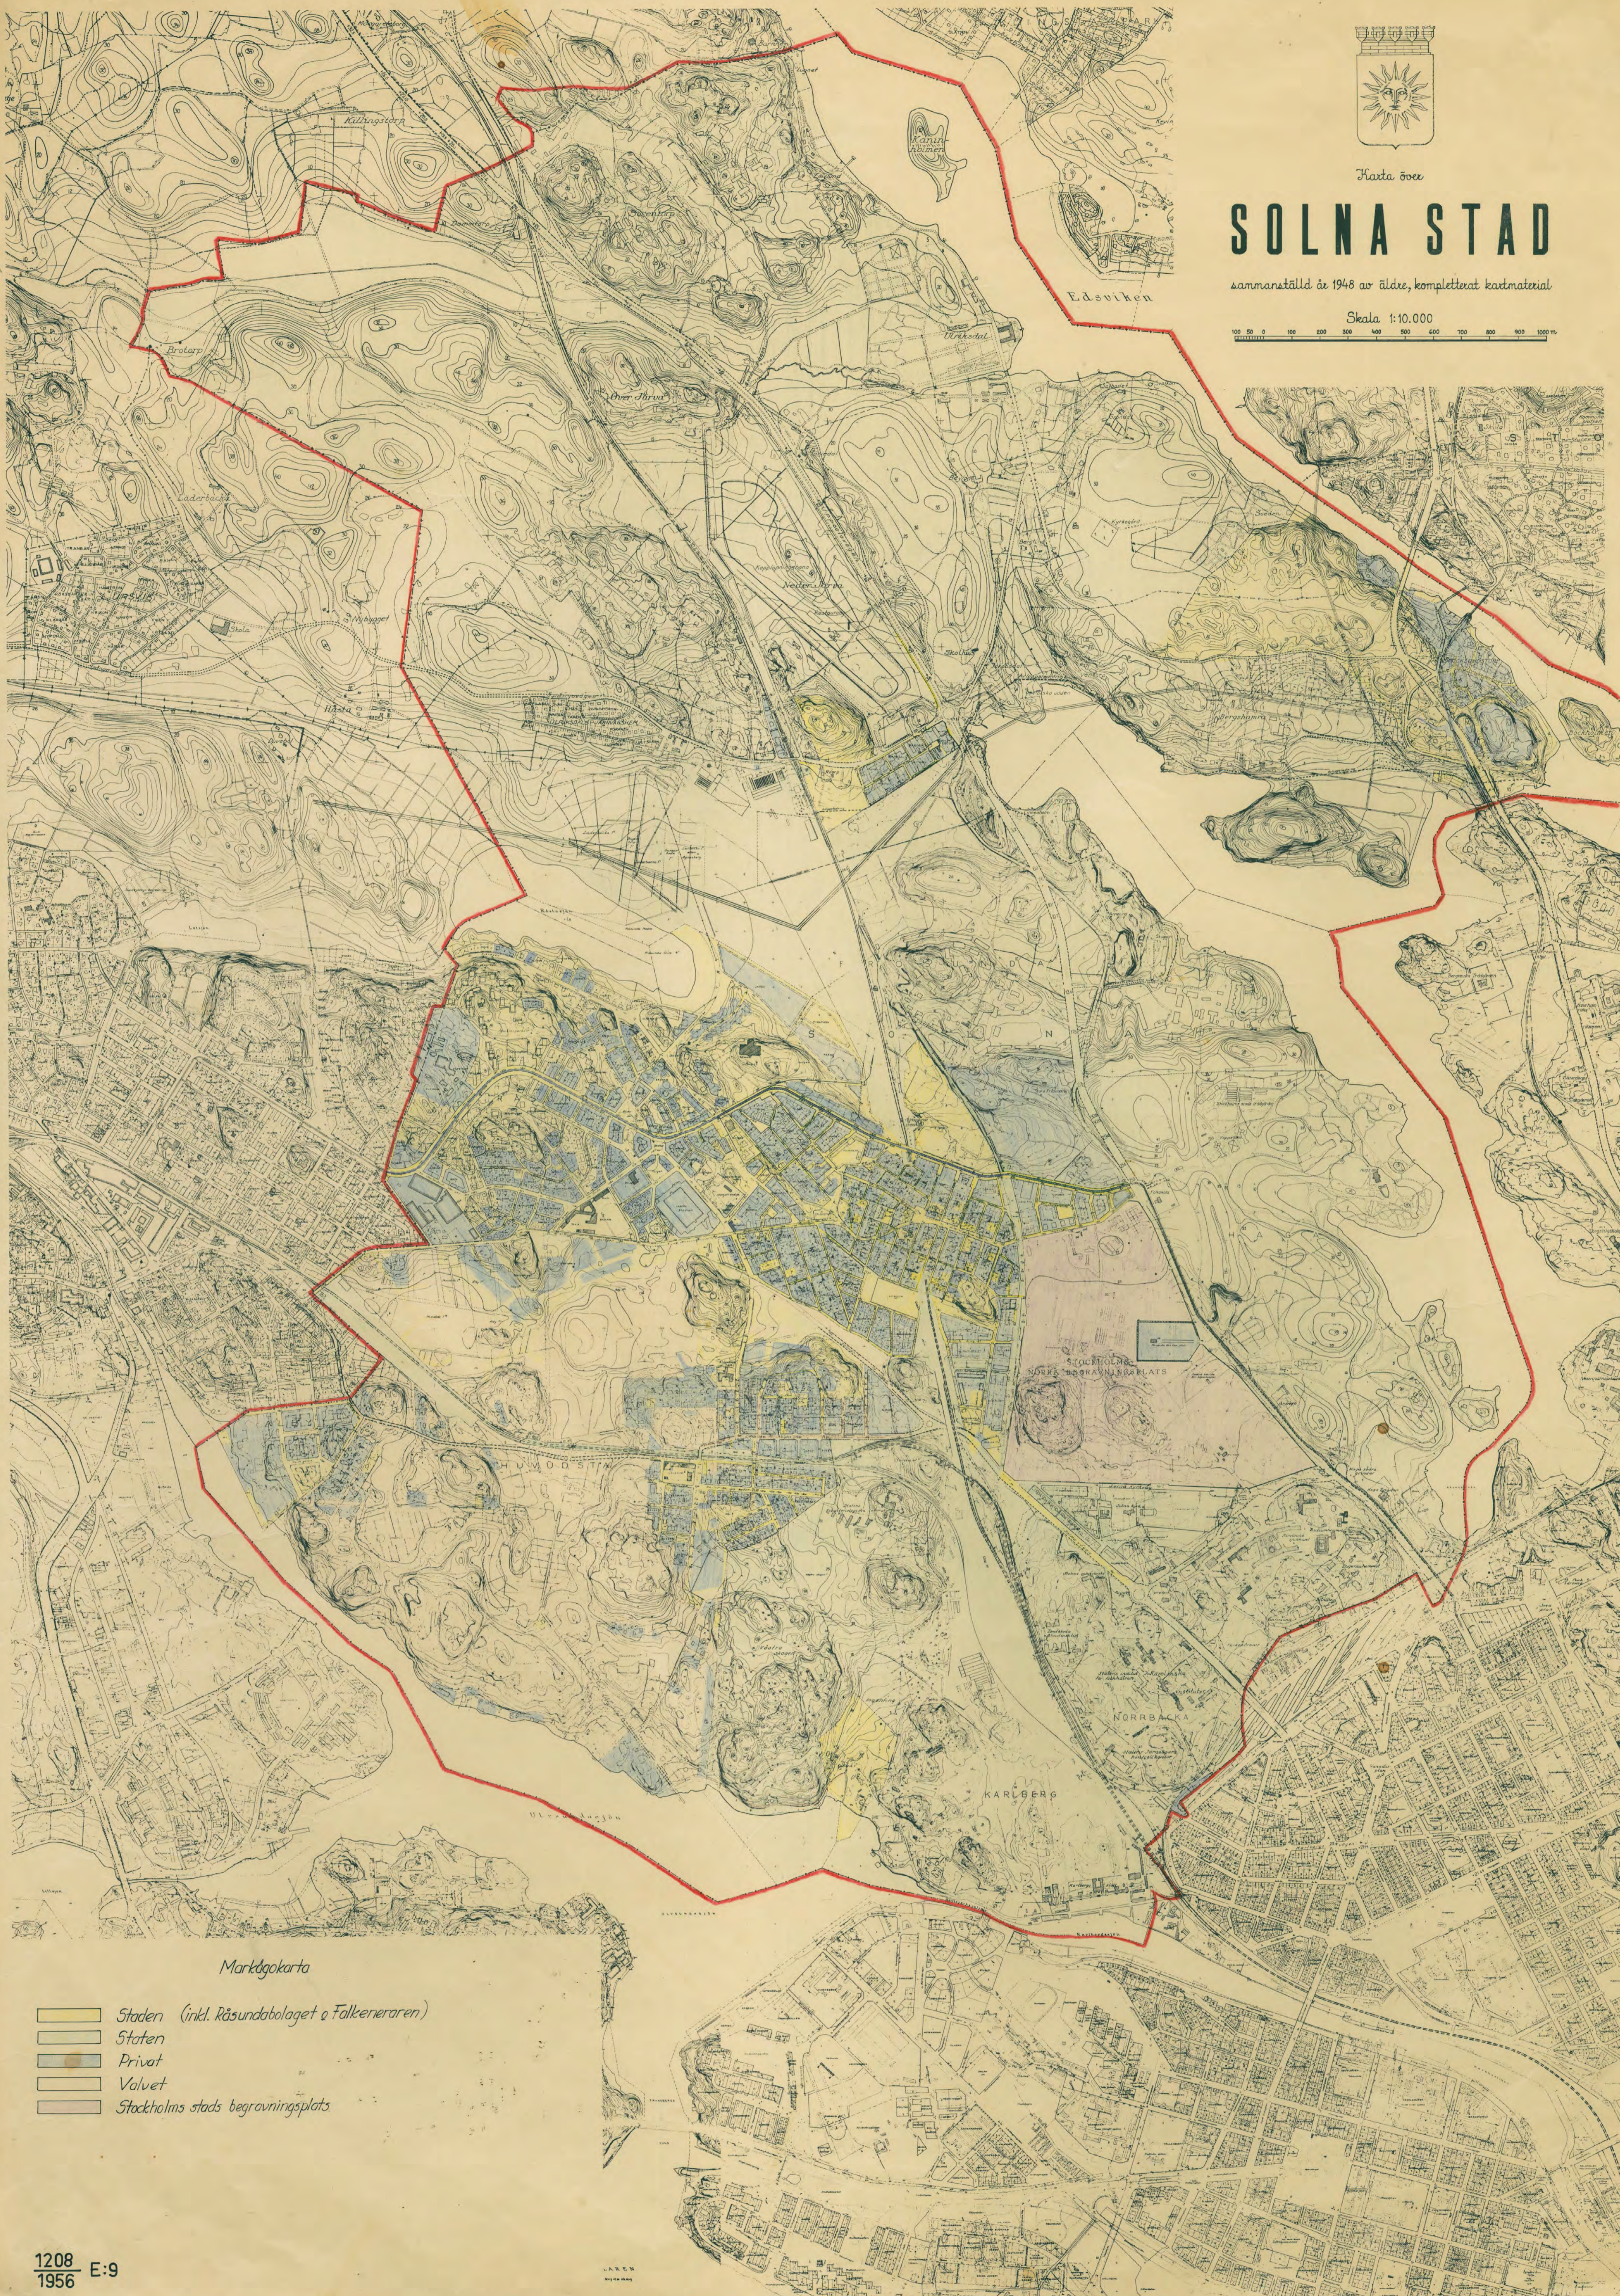

Karta över

SOLNA STAD

sammanställd å 1948 av äldre, kompletterat kartmaterial

Skala 1:10.000

Markägokarta

-  Staden (inkl. Råsundablaget & Falkenären)
-  Staten
-  Privat
-  Valvet
-  Stockholms stads begravningsplats